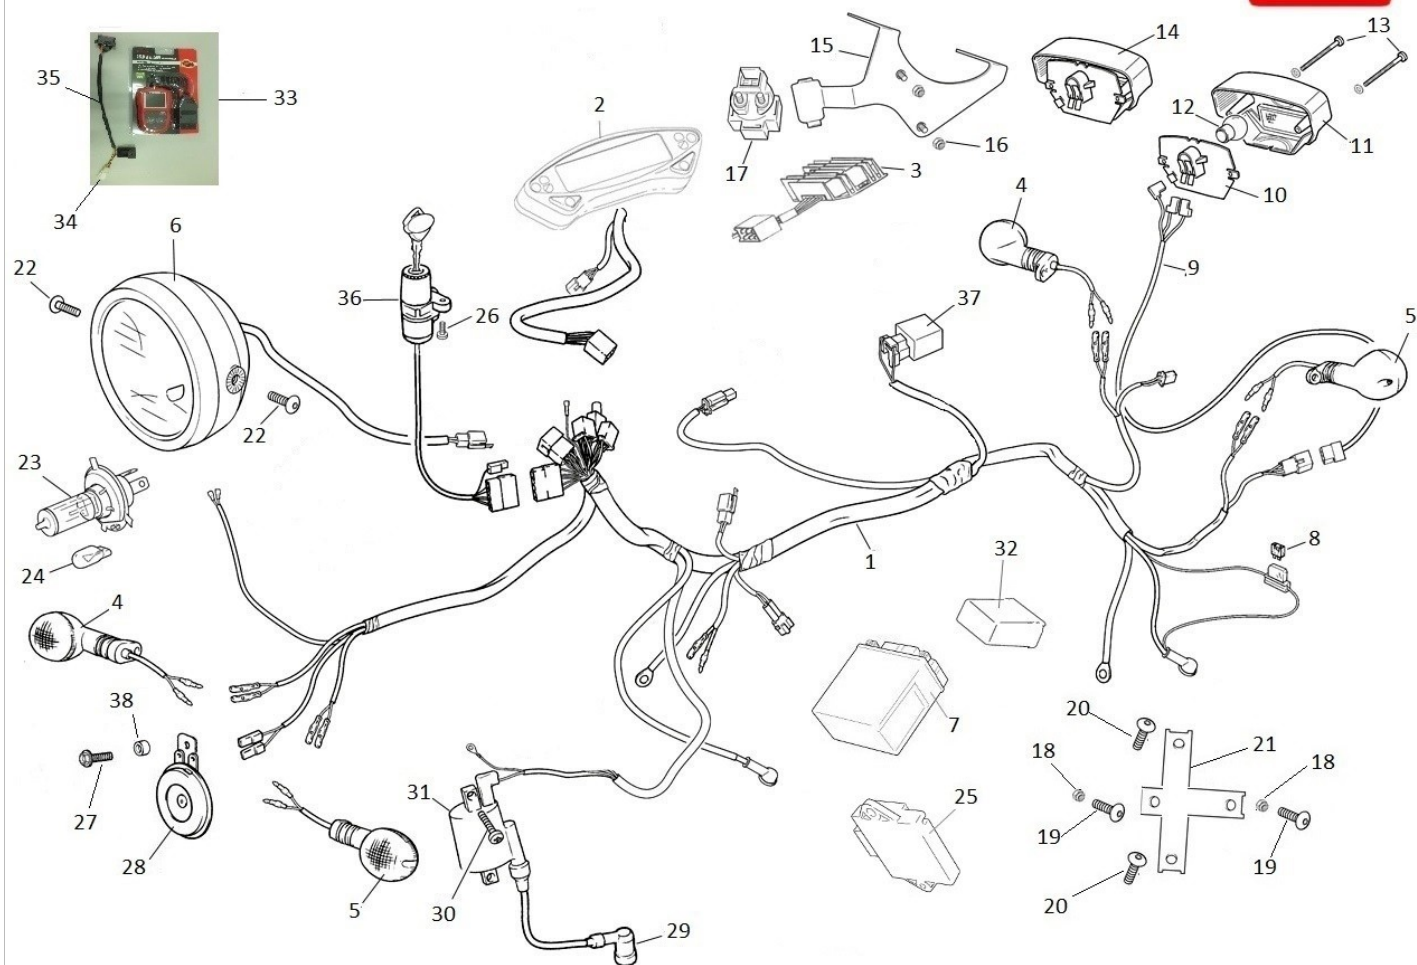

TANGO 125 2017 EU4

1	● INSTALACION TANGO 125 EURO4 2017 0/000.160.8110 (u. 1)	2	● CTA. KMS. COMPLETO KOSO EX02 EURO 4 SIN SENSOR 0/001.000.2108 (u. 1)
3	● REGOLATORE DI CORRENTE 0/227.012.0003 (u. 1)	4	● PILOTO INTERMI. DER. DELANTERO OVAL 0/000.150.2100 (u. 1)
5	● PILOTO INTERMI. IZQ. DELANTERO OVAL 0/000.150.2200 (u. 1)	6	● FARO COMPLETO TANGO 0/000.140.8001 (u. 1)
7	● BATERIA 0/000.900.6000 (u. 1)	8	● FUSIBLE 10 AMP 0/000.910.0610 (u. 1)
9	● INSTALACIÓN PILOTO TRASERO 0/000.160.5003 (u. 1)	10	● SOPORTE PILOTO TRASERO EU 0/000.980.2000 (u. 1)
11	● PLASTICO PILOTO 0/000.630.0501 (u. 1)	12	● LAMPARINA 12V LED (POSIZIONE+FRENO) 0/000.850.0001 (u. 1)
13	● TORNILLO PILOTO TRASERO DIN 7982 Ø 4.2x50 0/000.460.0744 (u. 2)	14	● PILOTO TRASERO COMPLETO 0/000.150.0510 (u. 1)
15	● SOPORTE RELE EURO 3 0/000.980.8106 (u. 1)	16	● TUERCA M6 AUTOBL/DIN 985/JS500 0/000.340.0169 (u. 2)
17	● RELE ARRANQUE 0/227.012.0004 (u. 1)	18	● DADO PEDANA PASSEGGERO 0/000.340.0170 (u. 2)
19	● (BOLSA 5 uds) TLLO ESPECIAL PLAST.M6X9 0/000.460.3031 (u. 2)	20	● SCREW 0/000.460.9008 (u. 2)
21	● SOPORTE CDI TANGO EURO4 2017 Z/BLANCO 0/000.980.8026 (u. 1)	22	● TORNILLO ISO 7380 M8X15 0/000.460.6220 (u. 2)
23	● LAMPADA FANALE ANTERIORE 0/000.850.0055 (u. 1)	24	● LAMPARA LUZ POSICION 0/000.850.7004 (u. 1)
25	● CENTRALITA MOTOR 125 AC EURO4 2017 0/005.705.3947 (u. 1)	26	● VITE ALLOGGIAMENTO CHIAVE CONTATTO 0/000.460.2003 (u. 1)
27	● TORNILLO DIN 6921 M6x25 Cal.8.8 Z/BLANCO 0/000.460.0620 (u. 1)	28	● CLAXON COMPLETO SMX/NAKED 0/000.420.5010 (u. 1)