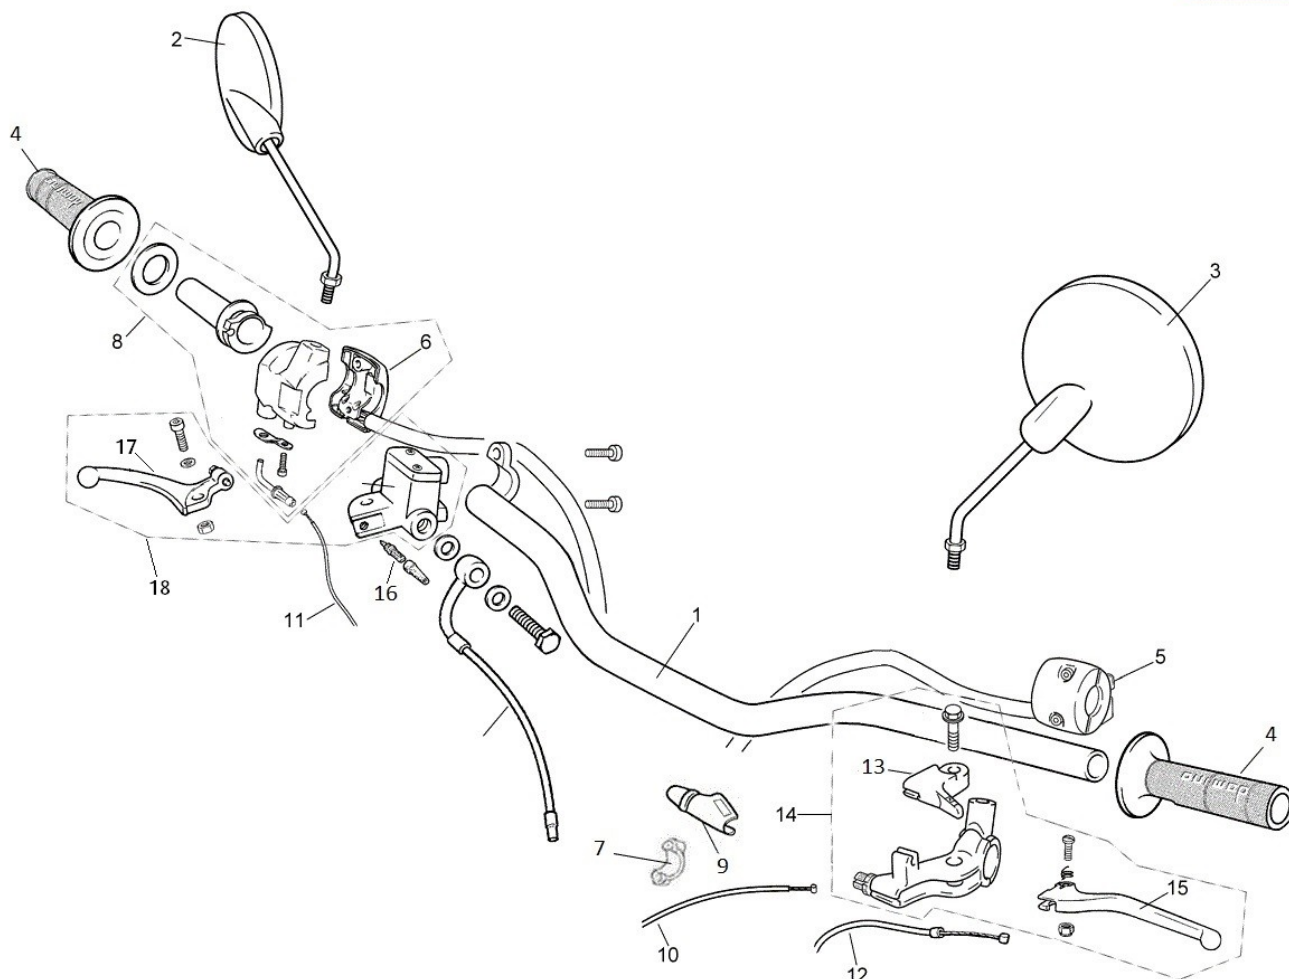

1	● MANILLAR TANGO 0/000.170.8000 (u. 1)	2	● ESPEJO RETROVISOR DERECHO 0/000.990.8000 (u. 1)
3	● SPECCHIO SINISTRO 0/000.990.8001 (u. 1)	4	● JUEGO PUÑOS MANILLAR 0/000.530.5010 (u. 1)
5	● COMMUTATORE LUCI 0/000.720.5002 (u. 1)	6	● COMMUTATORE DESTRO 0/000.720.8300 (u. 1)
7	● SOPORTE RETROVISOR MANETA EMBRAGUE 0/000.830.8303 (u. 1)	8	● IMPUGNATURA GAS COMPLETA 0/000.530.5007 (u. 1)
9	● PROTECTOR MANETA EMBRAGUE TANGO 0/000.220.8303 (u. 1)	10	● CABLE MANDO STARTER 0/000.550.8005 (u. 1)
11	● CAVO DEL GAS 0/000.550.6013 (u. 1)	12	● CAVO FRIZIONE (BAST-VTPMRT21D00D00911) 0/000.550.8306 (u. 1)
13	● LEVA ACCENSIONE SINGOLA 0/000.830.8302 (u. 1)	14	● PALANCA EMBRAGUE COMPLETA 0/000.830.8304 (u. 1)
15	● LEVA FRIZIONE SINGOLA 0/000.830.8301 (u. 1)	16	● INTERRUPTOR FRENO DELANTERO 0/000.720.0070 (u. 1)
17	● MANETA FRENO DELANTERA 2014 0/000.830.1011 (u. 1) ● MANETA FRENO MRT PRO 2014 ● ~~0/000.830.1009 (u. 1)~~ NON DISPONIBILE	18	● BOMBA FRENO DEL. C/MANETA CBS 2017 0/000.820.0325 (u. 1)