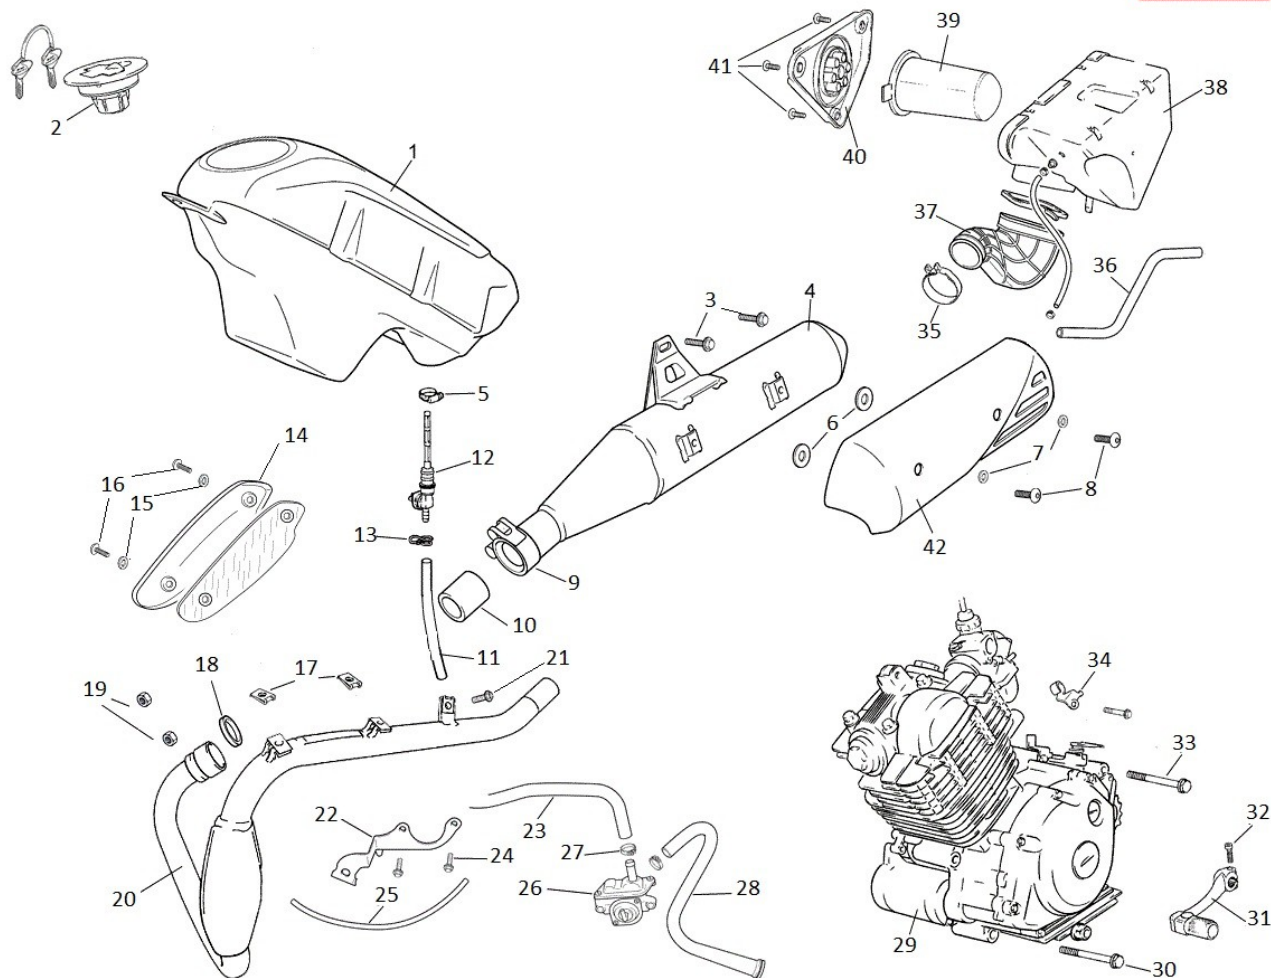

TANGO 125 2017 EU4

1	● SERBATOIO BENZINA TANGO 0/000.030.8001 (u. 1)	2	● CONJUNTO LLAVES DIRECCION COMPLETO C/TAPON 0/001.060.8020 (u. 1)
3	● TORNILLO DIN 6921 M8x12 Cal.8.8 Z/BLANCO 0/000.460.0640 (u. 2)	4	● PETACA TANGO 125 EURO 4 2017 0/000.870.8302 (u. 1)
5	● MORSETTO TUBO BENZINA GALLEGGIANTE 0/000.680.0510 (u. 1)	6	● ARANDELA ANTICALORICA 20x5x1 0/000.440.6000 (u. 2)
7	● ARANDELAS TORNILLO FIG. VÁLVULA 0/000.440.0131 (u. 2)	8	● TORNILLO ISO 7380 Torx T-30 con arandela M6x12 INO 0/000.460.0044 (u. 2)
9	● ABRAZADERA FIJ. PETACA ESCAPE TANGO 125 PRO 0/000.680.8003 (u. 1)	10	● DOLLA ESCAPE 0/000.260.8010 (u. 1)
11	● TUBO BENZINA (DEPRESSIONE) 0/000.290.3007 (u. 1)	12	● GRIFO GASOLINA 0/000.370.0500 (u. 1)
13	● ABRAZADERA GRIFO GASOLINA 0/000.680.0520 (u. 1)	14	● PROTECTOR COLECTOR MARATHON 125 EURO 4 0/000.220.6007 (u. 1)
15	● ARANDELA GROWER DIN 127/B M6 Cal.A2 INOX 0/000.440.0190 (u. 2)	16	● VITE TENDITORE RUOTA 0/000.460.1186 (u. 2)
17	● PRESTOLA M6 0/000.340.6000 (u. 2)	18	● JUNTA ESCAPE 0/000.490.6000 (u. 1)
19	● DADO TENSORE RUOTA 0/000.340.0140 (u. 2)	20	● TUBO COLECTOR TANGO 125 EURO 4 2017 0/000.290.8020 (u. 1)
21	● VITE FISSAGGIO MARMITTA 0/000.460.0600 (u. 1)	22	● SOPORTE VALVULA AIS 0/000.980.8107 (u. 1)
23	● MANGUITO VALVULA AIS 0/000.640.8004 (u. 1)	24	● TORNILLO M6X20 0/000.460.0610 (u. 2)
25	● TUBO GASOLINA NITRILICO NEGRO 5x8 0/000.290.0632 (u. 1)	26	● VALVULA AIS 0/000.640.6100 (u. 1)
27	● MORSETTO MANICHETTA 0/000.680.8000 (u. 2)	28	● BRADIPO DELLA VALVOLA A FODERO 0/000.640.8005 (u. 1)
29	● MOTOR COMPLETO CBD 125 AIR COOLED EURO4 2017 0/005.082.8001 (u. 1)	30	● TORNILLO DIN 931 M8X120 ZINCADO 0/000.460.0551 (u. 2)