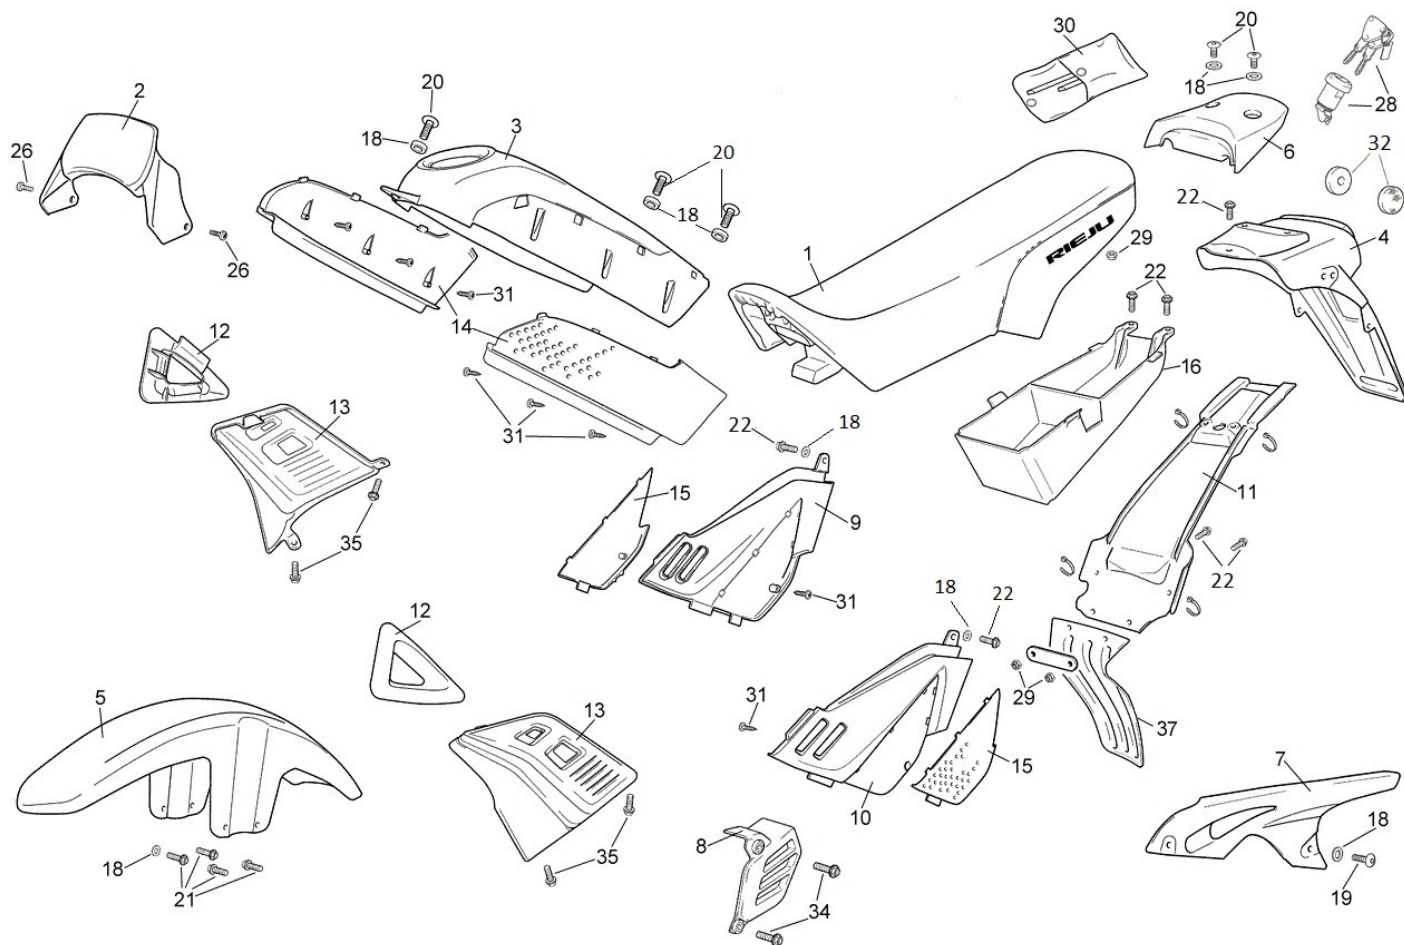

TANGO 125 2017 EU4

1	● SILLIN COMPLETO TANGO 0/000.040.8013 (u. 1)	2	● TAPA EMBELLECEDOR FARO 0/R00.570.8017 (u. 1)
3	● TAPA CUBREDEPOSITOS NEGRO 0/R00.570.8015 (u. 1)	4	● GUARDABARROS TRASERO COLIN 0/000.060.1020 (u. 1)
5	● GUARDABARROS DELANTERO TANGO 0/000.050.8006 (u. 1)	6	● TAPA TRASERA COLIN NEGRO 0/R00.570.8016 (u. 1)
7	● CUBRECADENA 0/000.200.0301 (u. 1)	8	● TAPPO PROTEZIONE PIGNONE USCITA 0/000.220.8006 (u. 1)
9	● TAPA LATERAL SUPERIOR DERECHA 0/R00.570.8013 (u. 1)	10	● TAPA LATERAL SUPERIOR IZQUIERDA 0/R00.570.8014 (u. 1)
11	● TAPA PROTECTOR RUEDA TANGO 0/000.570.8028 (u. 1)	12	● JUEGO TAPAS CUADRO TANGO 0/000.570.8007 (u. 1)
13	● JUEGO TAPAS DELANTERAS TANGO 0/000.570.8301 (u. 1)	14	● JUEGO TAPAS LAT.DEPOSITO TANGO 0/000.570.8006 (u. 1)
15	● JUEGO TAPAS LAT.INFER.TANGO 0/000.570.8005 (u. 1)	16	● CAJA BATERIA 0/000.910.8002 (u. 1)
18	● GUARNIZ. FISSAGGIO PLACCA RADIATORE 0/000.440.5000 (u. 5)	19	● VITE 0/000.460.3033 (u. 2)
20	● VITE 0/000.460.3033 (u. 3)	21	● TORNILLO DIN 6921 0/000.460.1700 (u. 4)
22	● TORNILLO DIN 6921 0/000.460.1700 (u. 6)	26	● TORNILLO DIN 7985 0/000.460.1703 (u. 2)
28	● CONJUNTO LLAVES DIRECCION COMPLETO C/TAPON 0/001.060.8020 (u. 1)	29	● TUERCA M6 AUTOBL/DIN 985/JS500 0/000.340.0169 (u. 1)
30	● CJTO.LLAVE BUJIA Y DESTORNILLADOR 0/000.970.6050 (u. 1)	31	● VITE FISSAGGIO SUPPORTO PORTAFARI 0/000.460.0756 (u. 10)
34	● TORNILLO DIN 6921 0/000.460.1700 (u. 2)	35	● TORNILLO DIN 6921 0/000.460.1700 (u. 4)
37	● PLASTICA PROTEZIONE AMMORTIZZATORE 0/000.200.8000 (u. 1)