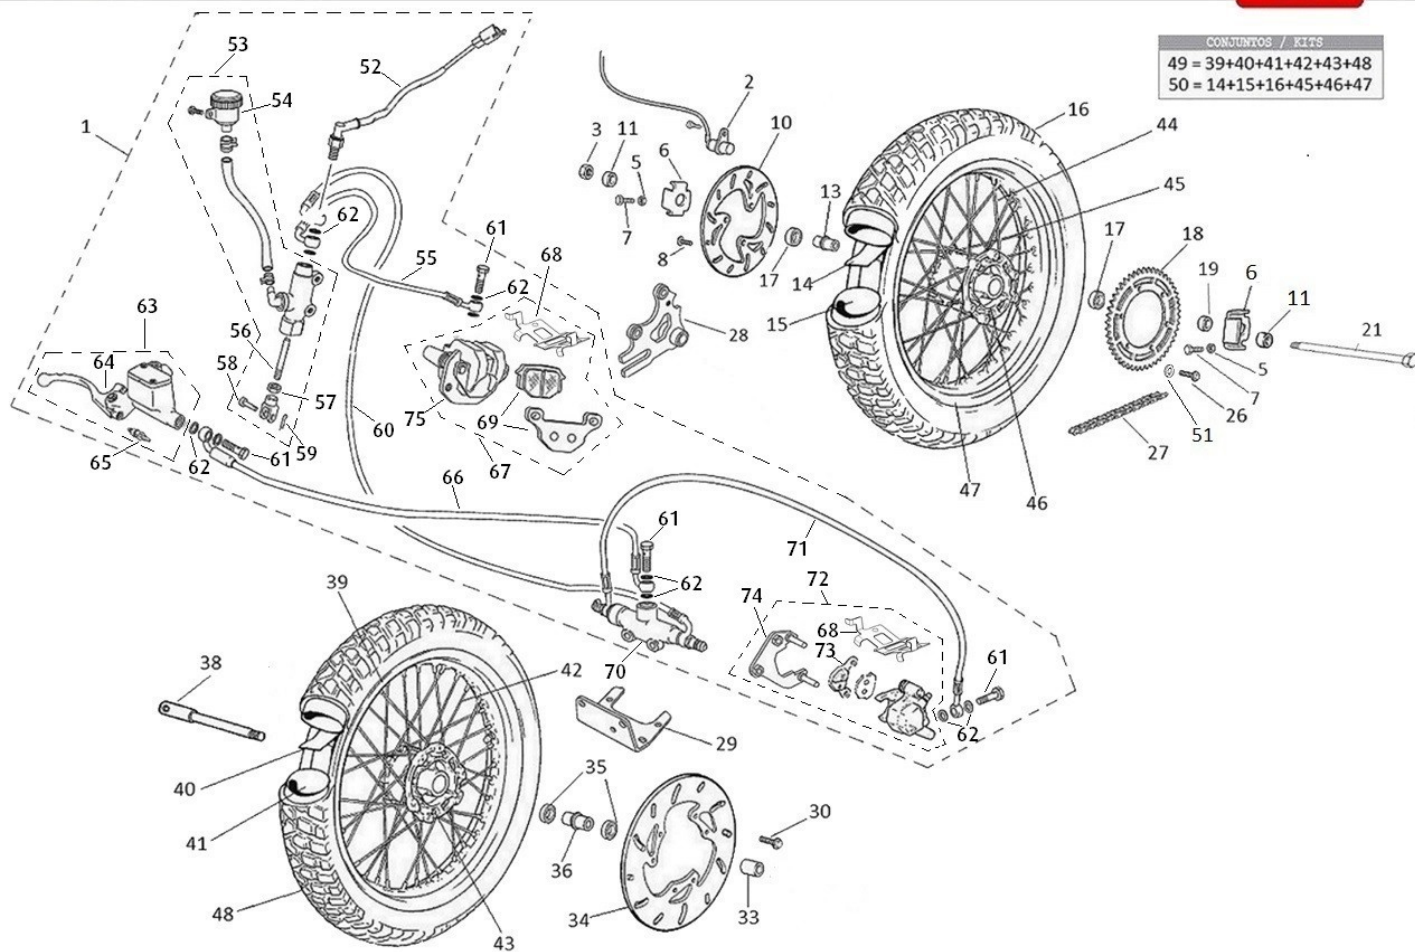

TANGO 125 2017 EU4

1	● CONJUNTO FRENADA COMBINADA TANGO 125 0/000.820.0777 (u. 1)	2	● SENSORE VELOCITA' PER CRUSCOTTO KOSSO 0/001.010.2102 (u. 1)
3	● DADO ALBERO POSTERIORE 0/000.340.0186 (u. 2)	5	● DADO PEDALE DEL FRENO 0/000.340.0181 (u. 2)
6	● TENSORE RUOTA 0/000.380.5100 (u. 2)	7	● TORNILLO DIN 6921 M8X35 0/000.460.0672 (u. 2)
8	● VITE DISCO FRENO 0/000.460.5002 (u. 3)	10	● DISCO FRENO TRASERO Ø200 2016 0/001.090.0253 (u. 1)
11	● SEPARATORE Ø25x5x6,25 0/000.480.5013 (u. 2)	13	● SEPARADOR RODAMIENTOS RUEDA TRASERA 0/000.480.5007 (u. 1)
14	● PROTECTOR CAMARA TRASERA ~~0/000.220.0020 (u. 1)~~ NON DISPONIBILE	15	● CAMARA TRASERA 0/000.520.6160 (u. 1)
16	● CUBIERTA TRASERA 120/90-16 M/C 0/000.510.6160 (u. 1)	17	● CUSCINETTO RUOTA 0/000.960.0050 (u. 2)
18	● PLATO DE ARRASTRE 0/000.500.6000 (u. 1)	19	● SEPARADOR 25X5X15 0/000.480.1544 (u. 1)
21	● EJE RUEDA TRASERA 0/K00.190.0002 (u. 1)	26	● VITE M8X30 0/000.460.2002 (u. 6)
27	● CADENA HTP 124P 0/001.050.8301 (u. 1)	28	● SOPORTE PINZA TRAS. CBS Ø200 TANGO 125 0/000.980.8025 (u. 1)
29	● SOPORTE VALVULA CBS TANGO EURO 4 0/000.980.8028 (u. 1)	30	● VITE FISSAGGIO DISCO FRENO ANTERIORE 0/000.460.5001 (u. 6)
33	● SEPARATOR 0/000.480.8008 (u. 1)	34	● DISCO FRENO ANTERIORE 0/001.090.0203 (u. 1)
35	● CUSCINETTO RUOTA 0/000.960.0050 (u. 2)	36	● SEPARADOR RODAMIENTOS RUEDA DELANTERA 0/000.480.5006 (u. 1)
38	● ALBERO RUOTA ANTERIORE 0/000.190.5304 (u. 1)	39	● LLANTA DELANTERA 19X1,85 0/000.230.6060 (u. 1)
40	● PROTECTOR CAMARA LLANTA DEL. 0/000.220.0070 (u. 1)	41	● CAMARA DELANTERA 0/000.520.6060 (u. 1)