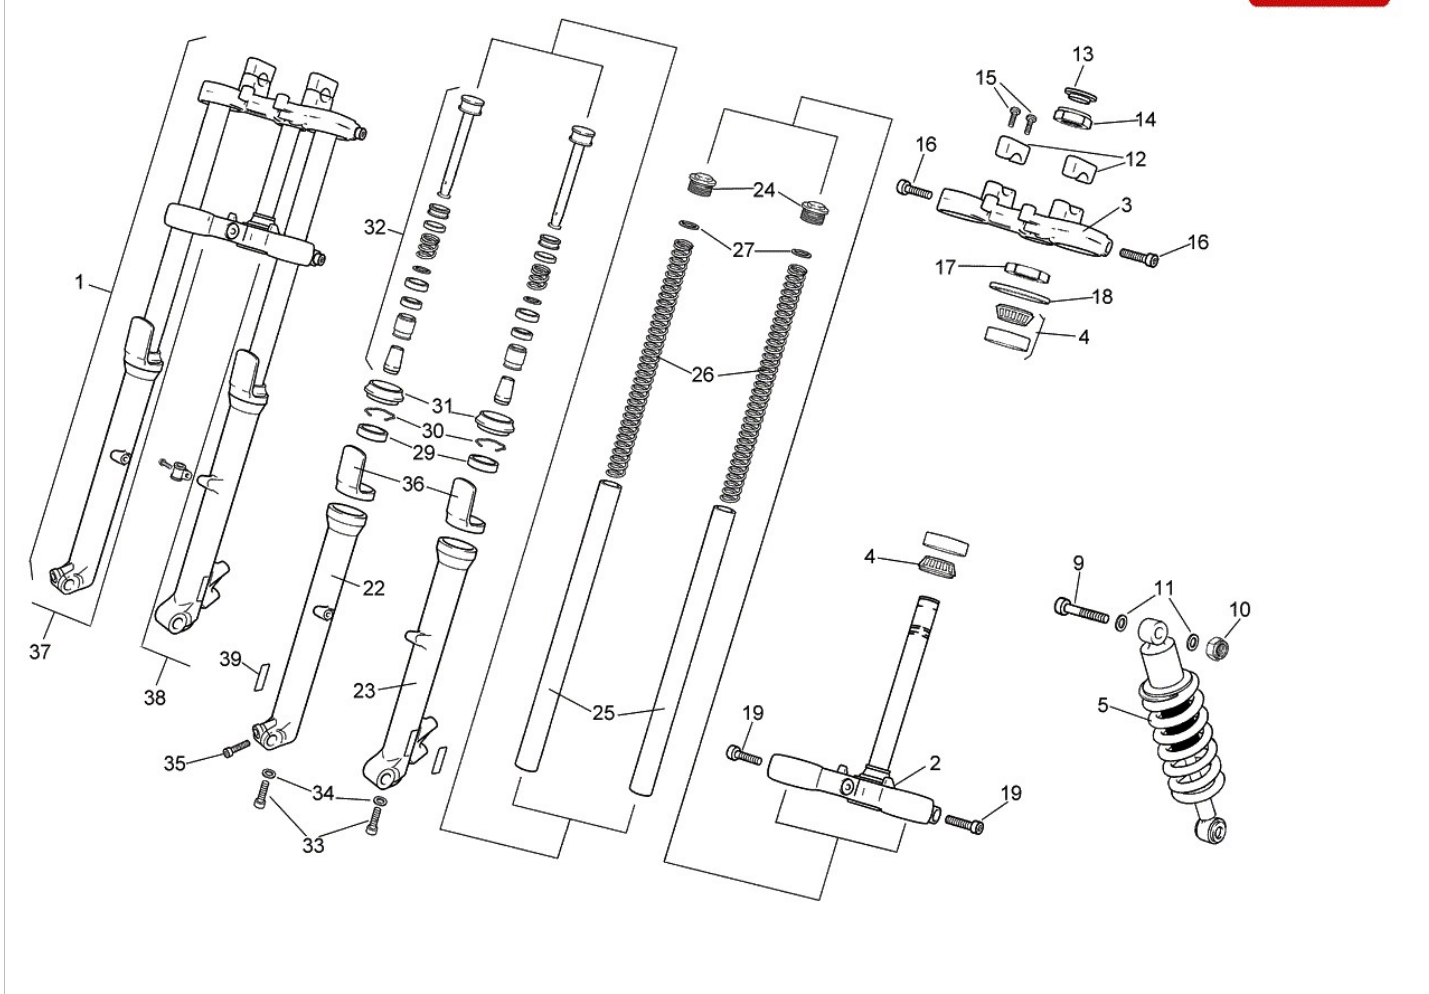

TANGO 125 2017 EU4 **7**

1	● FORCELLA COMPLETA TANGO 0/000.130.8001 (u. 1)	2	● PIASTRA INFERIORE FORCELLA 0/000.660.8002 (u. 1)
3	● PIASTRA SUPERIORE FORCELLA 0/000.660.8012 (u. 1)	4	● RODAMIENTO DIRECCION 0/000.960.0200 (u. 2)
5	● AMMORTIZZATORE POSTERIORE TANGO 250 0/000.180.8300 (u. 1)	9	● VITE FISSAGGIO AMMORTIZZATORE 0/000.460.0403 (u. 2)
10	● DADO PEDANA 0/000.340.0182 (u. 2)	11	● GUARNIZIONE VITE AMMORTIZZATORE 0/000.440.0110 (u. 4)
12	● SEMI FIJACION MANILLAR 0/000.350.6003 (u. 2)	13	● TAPON TIJA 0/000.410.6001 (u. 1)
14	● TUERCA SUPERIOR DIRECCION 0/000.340.6002 (u. 1)	15	● VITE PINZA FRENO ANTERIORE 0/000.460.0350 (u. 4)
16	● TORNILLO M8X40 SEMIFIJACION 0/000.460.0352 (u. 2)	17	● TUERCA INFERIOR DIRECCION 0/000.340.6001 (u. 1)
18	● CUBREPOLVOS SUPERIOR 0/000.200.7001 (u. 1)	19	● VITE PINZA FRENO ANTERIORE 0/000.460.0350 (u. 2)
22	● GAMBA DESTRA SINGOLA 0/000.880.8011 (u. 1)	23	● GAMBA SINISTRA SINGOLA 0/000.880.8001 (u. 1)
24	● TAPPO SUPERIORE BARRA 0/000.410.6008 (u. 2)	25	● TUBO PRINCIPALE FORCELLA 0/000.290.8012 (u. 2)
26	● MOLLA PRINCIPALE FORCELLA 0/000.470.6105 (u. 2)	27	● DISTANZIALE TOP MOLLA 0/000.480.6201 (u. 2)
29	● PARAOILIO FORCELLA 0/000.890.6006 (u. 2)	30	● CLIP SIGILLO 0/000.300.6004 (u. 2)
31	● RETEN RASCADOR 0/000.890.5003 (u. 2)	32	● TUBO IDRAULICO COMPLETO 0/000.290.8013 (u. 2)
33	● VITE M8X25 0/000.460.0345 (u. 2)	34	● GUARNIZIONE 0/000.440.0181 (u. 2)
35	● VITE FISSAGGIO TUBO PRINCIPALE 0/000.460.0341 (u. 1)	36	● GOMMA PROTEZIONE TUBO FORCELLA 0/000.220.8010 (u. 2)