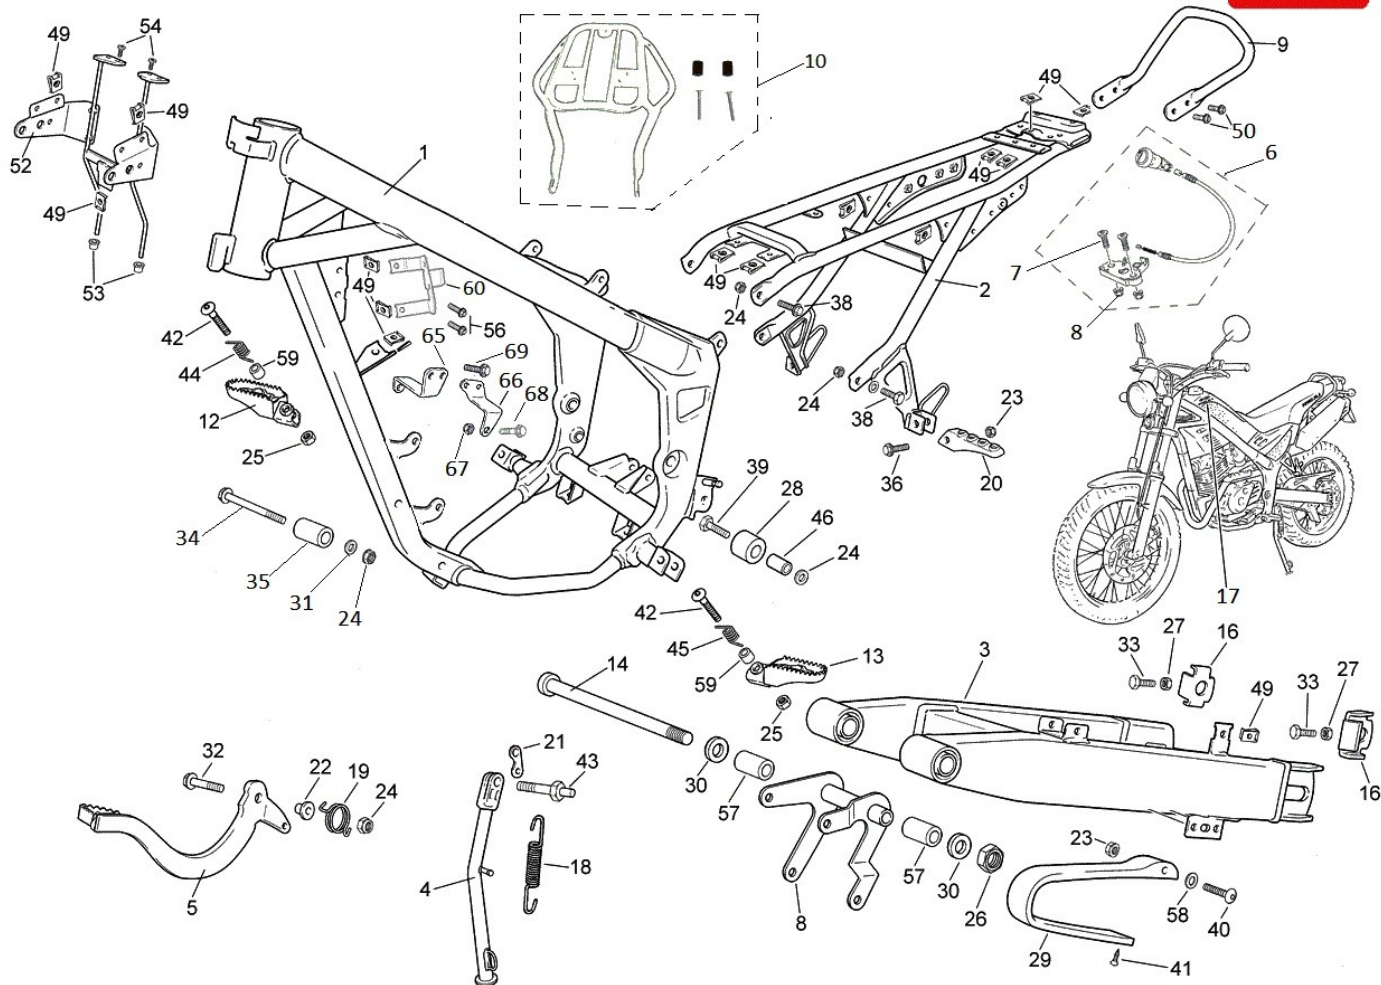

TANGO 125 2017 EU4

1	● TELAIO ANTERIORE TANGO 2010 0/000.010.8002 (u. 1)	2	● TELAIO ANTERIORE TANGO 50 GRIGIO 0/000.010.8102 (u. 1)
3	● FORCELLONE NERO TANGO SENZA LEVERAGGIO 2011 0/000.020.8001 (u. 1)	4	● CAVALLETTO LATERALE 0/000.210.8000 (u. 1)
5	● PALANCA DE FRENO TANGO 0/000.730.8300 (u. 1)	6	● CONJUNTO LLAVES DIRECCION COMPLETO C/TAPON 0/001.060.8020 (u. 1)
7	● TORNILLO DIN 6921 M6x25 Cal.8.8 Z/BLANCO 0/000.460.0620 (u. 2)	8	● DADO PEDANA PASSEGGERO 0/000.340.0170 (u. 2)
9	● SOPORTE TRASERO PASAJERO TANGO 0/000.980.8015 (u. 1)	10	● PARRILLA PORTABULTOS 0/K00.980.8013 (u. 1)
12	● PEDANA PILOTA DESTRA 0/000.740.0301 (u. 1)	13	● PEDANA PILOTA SINISTRA 0/000.740.0311 (u. 1)
14	● ALBERO BASCULANTE 0/000.190.8001 (u. 1)	16	● TENSORE RUOTA 0/000.380.5100 (u. 1)
17	● JUEGO DE CALCAS TANGO NEGRO 2010 0/000.390.8003 (u. 1)	18	● MOLLA CAVALLETTO 0/000.470.8000 (u. 1)
19	● MUELLE PALANCA FRENO TANGO 0/000.470.8001 (u. 1)	20	● ESTRIBERA PASAJERO (HIERRO) 0/000.740.0330 (u. 2)
21	● VITE CAVALLETTO 0/000.980.5102 (u. 1)	22	● BOCCOLA INTERIORE PEDALE FRENO 0/000.260.8000 (u. 1)
23	● DADO PEDANA PASSEGGERO 0/000.340.0170 (u. 2)	24	● DADO M8 0/000.340.0180 (u. 2)
25	● DADO PEDANA 0/000.340.0182 (u. 2)	26	● TUERCA EJE BASCULANTE M14 X 150 0/000.340.5000 (u. 1) NON DISPONIBILE
27	● TUERCA DIN 934 M8 INOX 0/000.340.8000 (u. 2)	28	● GOMA RODILLO GUIA CADENA 0/000.360.0792 (u. 1)
29	● GOMA PATIN CADENA 0/000.360.5001 (u. 1)	30	● GUARNIZIONE ALBERO BASCULANTE 0/000.440.0123 (u. 1)

2017 - Tango 125 E4 White (SUSPENSION)

37 ● KIT MEZZA SOSPENSIONE DESTRA 0/000.640.8012 (u. 1)	38 ● KIT MEZZA SOSPENSIONE SINISTRA 0/000.640.8013 (u. 1)
39 ● ADESIVI FORCELLA 0/000.390.5203 (u. 2)	